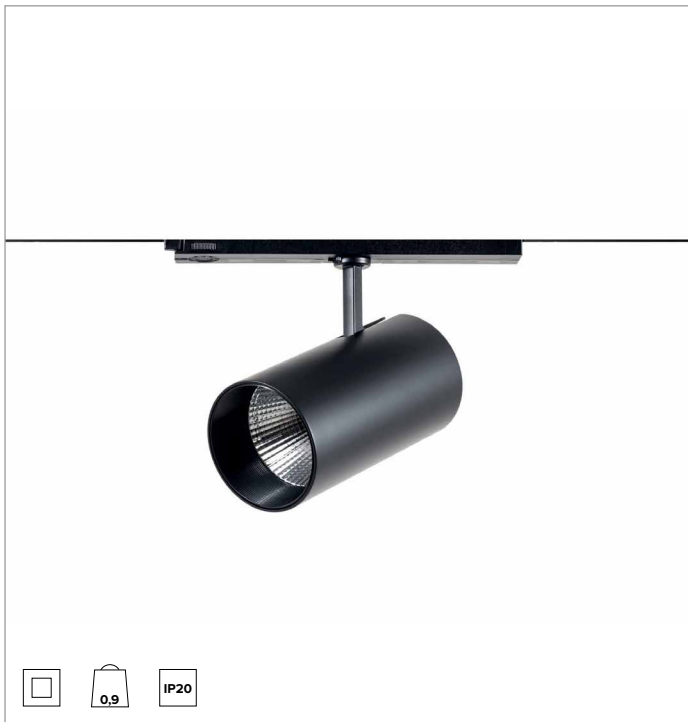

1T6600EL90 | LABEL 9

Proyector profesional orientable de LED

	3000K	H(m)	D(m)	Emax(lx)		
	Ra90		16°			
	Fixture Power	31W	1	0.29	19715	
	Source Flux	3620lm	2	0.57	4929	
	Fixture Flux	2621lm	3	0.86	2191	
	Efficacy	86lm/W	4	1.14	1232	
TS1856	Imax=5446cd/klm	Imax	19715cd	5	1.43	789

LÁMPARA

LED Chip on Board de alta eficiencia Ra90. 2700K-3500K bajo petición.

- Clase de eficiencia energética:** E
- Potencia nominal:** 27W
- Flujo nominal:** 3620lm
- Índice de reproducción cromática:** 90
- Rf:** 92
- Rg:** 101
- CCT nominal:** 3000K
- SDCM:** 1,5
- Duración útil (L80/B10):** >50000h tq +25°C

CARACTERÍSTICAS LUMINOTÉCNICAS

SP - óptica de precisión con anillo cut off negro de silicona. Reflector de facetas convexas de aluminio anodizado especular y filtro holográfico difusor.

- Óptica:** REFLECTOR
- Apertura del haz de luz:** SP
- Eficiencia óptica:** 72%
- Flujo luminaria:** 2621lm
- Rendimiento luminoso:** 86lm/W
- Seguridad fotobiológica:** Conforme al grupo de riesgo RG1 (Riesgo Bajo)

CARACTERÍSTICAS MECÁNICAS

Cuerpo de presofusión de aluminio pintado. Posibilidad de orientación del cuerpo óptico de 0° a 90° en plano vertical y de 355° en plano horizontal, con posibilidad de bloqueo mecánico de la orientación sobre el plano horizontal (bloqueo de la orientación por fricción en plano vertical).