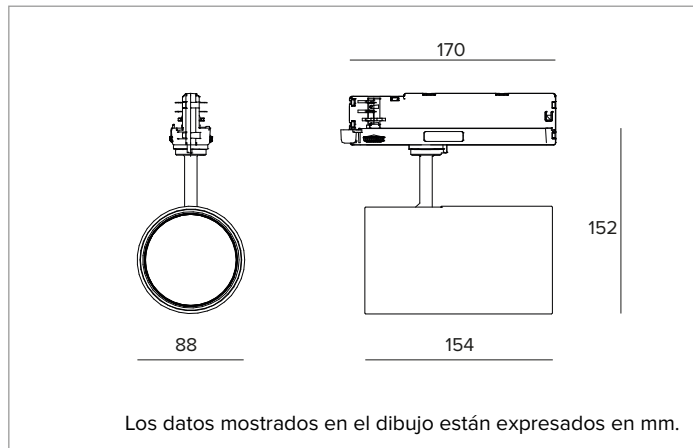

1T6600EL90 | LABEL 9

Proyector profesional orientable de LED

	3000K	H(m)	D(m)	Emax(lx)		
	Ra90		16°			
	Fixture Power	31W	1	0.29	19715	
	Source Flux	3620lm	2	0.57	4929	
	Fixture Flux	2621lm	3	0.86	2191	
	Efficacy	86lm/W	4	1.14	1232	
TS1856	Imax=5446cd/klm	Imax	19715cd	5	1.43	789

CARACTERÍSTICAS LUMINOTÉCNICAS

SP - óptica de precisión con anillo cut off negro de silicona. Reflector de facetas convexas de aluminio anodizado especular y filtro holográfico difusor.

- Óptica:** REFLECTOR
- Apertura del haz de luz:** SP
- Eficiencia óptica:** 72%
- Flujo luminaria:** 2621lm
- Rendimiento luminoso:** 86lm/W
- Seguridad fotobiológica:** Conforme al grupo de riesgo RG1 (Riesgo Bajo)

- Color y acabado:** Blanco yeso
- Dimensiones:** D=88mm
- Peso:** 0,9Kg
- Grado de protección:** IP20

CARACTERÍSTICAS ELÉCTRICAS

- Alimentación electrónica ON-OFF para carril.
- Potencia luminaria:** 31W
- Alimentación:** 220-240Vac 50/60Hz
- Clase de aislamiento:** CLASE 2
- Tipo driver / Control:** ON-OFF
- Driver incluido:** Sí
- Clase F:** Sí
- Temperatura ambiente:** 0°C / +25°C